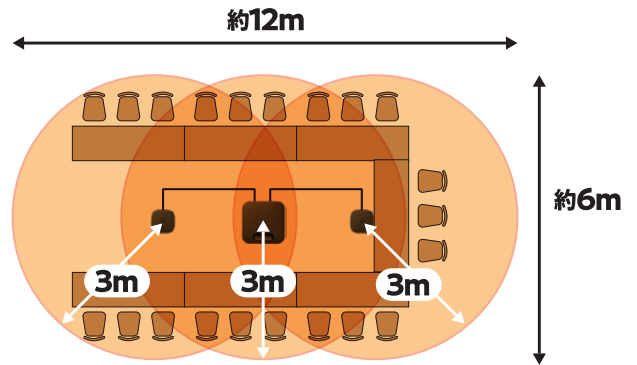

大人数でのweb会議には

拡張マイク付き のスピーカーフォンが安心!

商品情報は
こちら

離れた人の声が聞きとりにくい時は、拡張マイクで解決!

目安 10~15名程度

スピーカーフォンから3m以上離れる場合、
声の大きさによっては聞こえにくいことも

目安 20名程度

拡張マイクを使えば、より大人数の音声をカバーできるので
大きな会議室でも安心

仕様 ※TC-SPL2は親機のための単品です

マイク	<ul style="list-style-type: none"> ■親機：単一指向性マイク×4 ■拡張マイク：無指向性マイク×1
集音範囲	<ul style="list-style-type: none"> ■親機 推奨：3m以内 最大：5m (360°) ■拡張マイク (1個あたり) 推奨：3m以内 最大：5m
スピーカー	親機：フルレンジ×1
音声処理	エコーキャンセラー、ノイズリダクション、オートゲインコントロール
動作確認済みアプリ	Microsoft Teams、Skype、Zoom、Google Meet、Cisco Webex Meetings
PCとの接続形態	USB 2.0
使用温度範囲	0°C～+40°C
使用湿度範囲	20%～85%RH (結露なきこと)
外形寸法	<ul style="list-style-type: none"> ■親機：約180 (W) × 180 (D) × 43 (H) mm (コネクタ及び突起部含む) ■拡張マイク：約90 (W) × 90 (D) × 26 (H) mm (コネクタ及び突起部含む)
質量 (本体のみ)	<ul style="list-style-type: none"> ■親機：約500g ■拡張マイク (1個あたり)：約110g
各種取得規格	RoHS指令準拠 (10物質)、VCCI Class B
保証期間	1年間