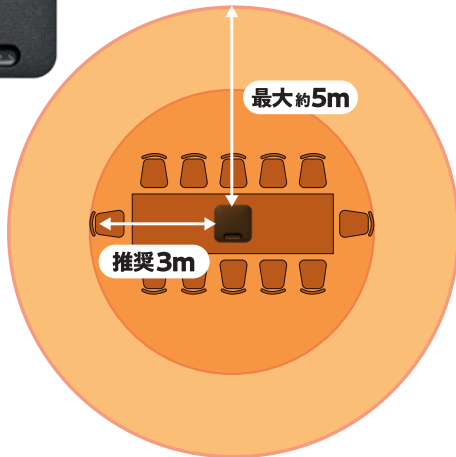

大人数でのweb会議には

拡張マイク付き のスピーカーフォンが安心!

商品情報は
こちら

離れた人の声が聞きとりにくい時は、拡張マイクで解決!

目安 10~15名程度

スピーカーフォンから3m以上離れる場合、
声の大きさによっては聞こえにくいことも

目安 20名程度

拡張マイクを使えば、より大人数の音声をカバーできるので
大きな会議室でも安心