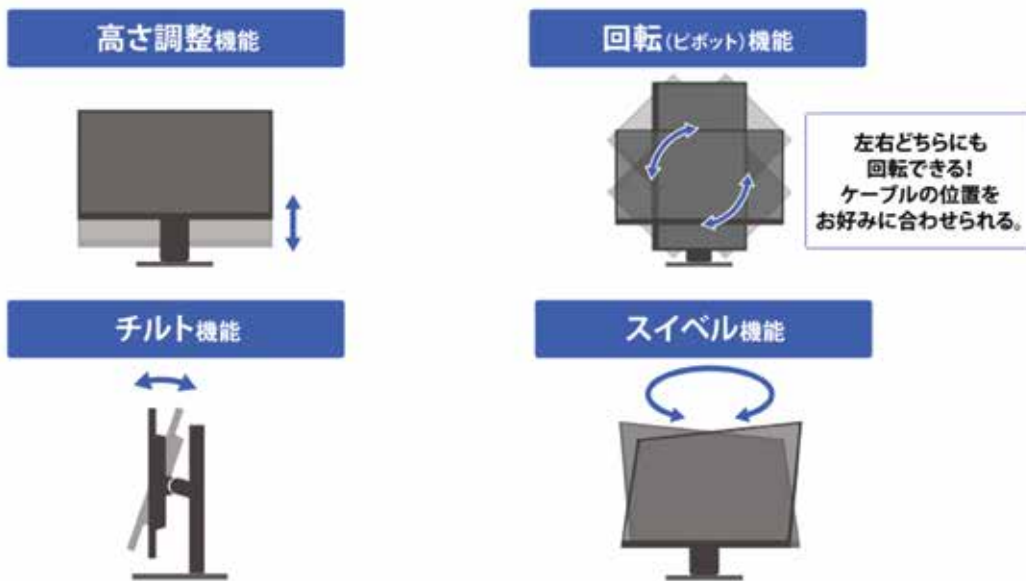

※画像はイメージです

## 豊富な接続端子でパソコン、AV機器にも最適！

パソコンとの接続に便利なDisplayPortとAV機器などの接続に便利なHDMI端子を2ポート搭載しています。ノートパソコンをはじめブルーレイレコーダー、ハイビジョンカメラなど様々な機器と接続してお使いいただけます。HDMIケーブルも標準添付。

※5V1A給電可能なUSBポート搭載しており、スマートフォンの給電はもちろん、「Fire TV Stick」などのストリーミングデバイスの給電にも活用できます。

# フリースタイルスタンドでお好みの高さ、角度に！

本商品は「フリースタイルスタンド」を採用！見やすい位置に高さや角度を調整することで、目や肩の疲れやストレートネック対策の一つとしても効果的です。

お好みの位置に調整できる **4つの機能搭載！** フリースタイルスタンド 縦横高低自由自在

だから、疲れにくく快適！