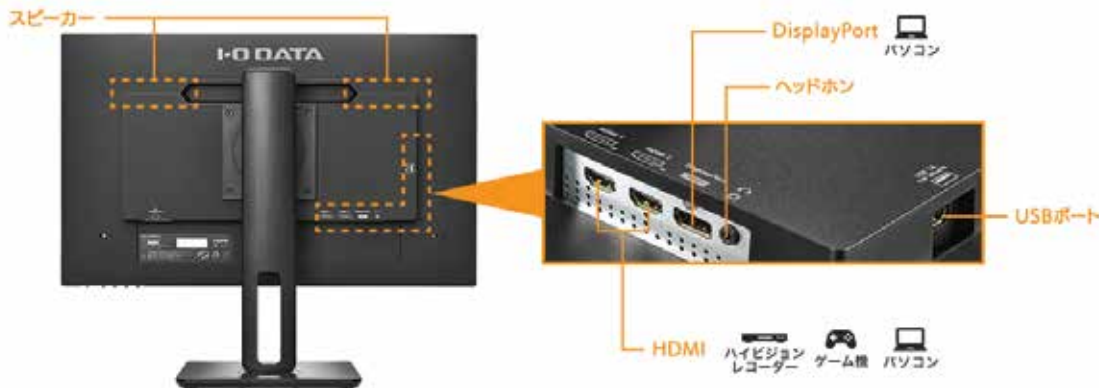

※画像はイメージです

# フリースタイルスタンドでお好みの高さ、角度に！

本商品は「フリースタイルスタンド」を採用！見やすい位置に高さや角度を調整することで、目や肩の疲れやストレートネック対策の一つとしても効果的です。

お好みの位置に調整できる **4つの機能搭載！** フリースタイルスタンド 縦横高低自由自在

だから、疲れにくく快適！