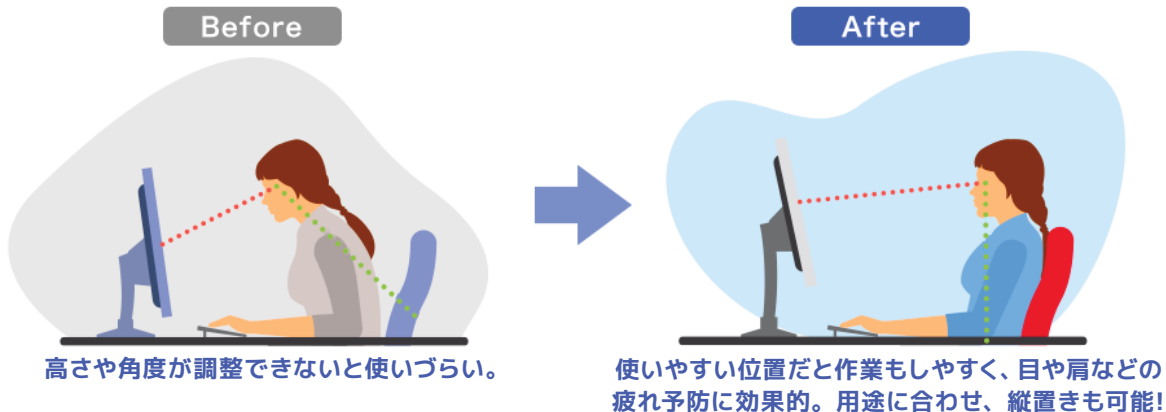

※画像はイメージです

## 豊富な接続端子でパソコン、AV機器にも最適！

パソコンとの接続に便利なDisplayPortとAV機器などの接続に便利なHDMI端子を2ポート搭載しています。ノートパソコンをはじめブルーレイレコーダー、ハイビジョンカメラなど様々な機器と接続してお使いいただけます。HDMIケーブルも標準添付。

※5V1A給電可能なUSBポート搭載しており、スマートフォンの給電はもちろん、「Fire TV Stick」などのストリーミングデバイスの給電にも活用できます。

# フリースタイルスタンドでお好みの高さ、角度に！

本商品は「フリースタイルスタンド」を採用！見やすい位置に高さや角度を調整することで、目や肩の疲れやストレートネック対策の一つとしても効果的です。

お好みの位置に調整できる **4つの機能搭載！** フリースタイルスタンド 縦横高低自由自在

だから、疲れにくく快適！