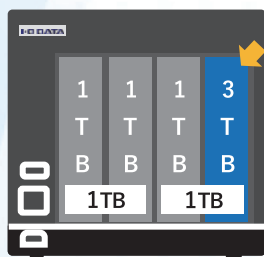

#### 2 HDDの連鎖故障を抑えるリビルド時間の短縮

RAIDexは、データ保存領域のみリビルドを行います。HDD全領域に対して行う従来方式と比べ短時間で終わるため、リビルドの負荷によりHDDが連鎖的に故障するリスクを低減できます。

RAID 6/5/1

161時間

RAIDex

53時間

100時間以上短縮

※2025年1月現在 当社ランディスク管理サービス「NarSuS」登録商品の実績平均より

## 運用中のアップスケーリングを実現

データの退避やNASをフォーマットすることなく、HDDを交換するだけで容量拡張が可能

1TB×2ペア(実効容量2TB)

HDDの1つを大容量HDDへ交換  
1TB×2ペア(実効容量2TB)

ペアのHDDも大容量HDDへ交換  
1TB+3TB(実効容量4TB)

## 各RAIDモードとの違い※1

	RAIDeX	RAID 1	RAID 5	RAID 6
実効容量	搭載HDD容量の1/2	搭載HDD容量の1/2	搭載HDD本数 - 1本分の合計容量	搭載HDD本数 - 2本分の合計容量
リビルド時間	短い※2	長い	長い	長い
アップスケーリング	○	×	×	×
ホットスワップ	○	○	○	○
冗長性	HDDペアのうち1本まで	HDDペアのうち1本まで	任意のHDD1本まで	任意のHDD2本まで