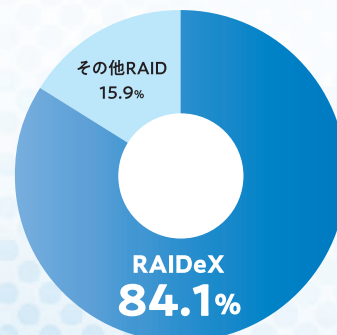

ユーザーから支持される信頼の技術

RAIDexは、当社製の法人向けNASの約84%で利用されており、冗長化構成の崩壊発生率が、ほかのRAIDを採用している当社製品と比較して、圧倒的に低い0.01% (RAID 6:2.73%、RAID 5:5.08%)。そこからデータ全消滅に至った事例は、10年以上の間、一度もありません。

※2025年1月現在 当社ランディスク管理サービス「NarSuS」登録商品において

当社製NAS
冗長化構成比率
(ホットスワップ対応法人モデル)

データを消失から守る安心の技術

1 HDDの全故障を防ぐアクセス制御

従来のRAID

データの読み込み・書き込みを
全HDDに対して実行