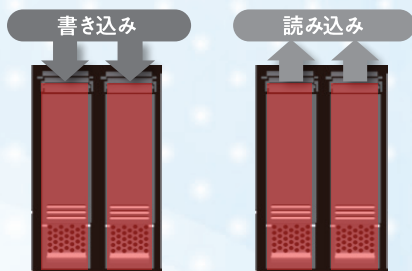

全HDDの消耗・劣化が同時に進み
HDD全故障のリスクが「高い」