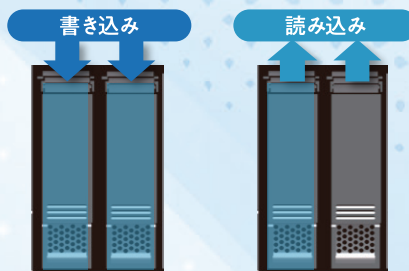

##### RAIDex

ペアのHDD両方にデータを書き込み、  
読み込みは片方のみに対して実行

ペアの消耗・劣化進行に差が生まれ  
HDD全故障のリスクが「低い」