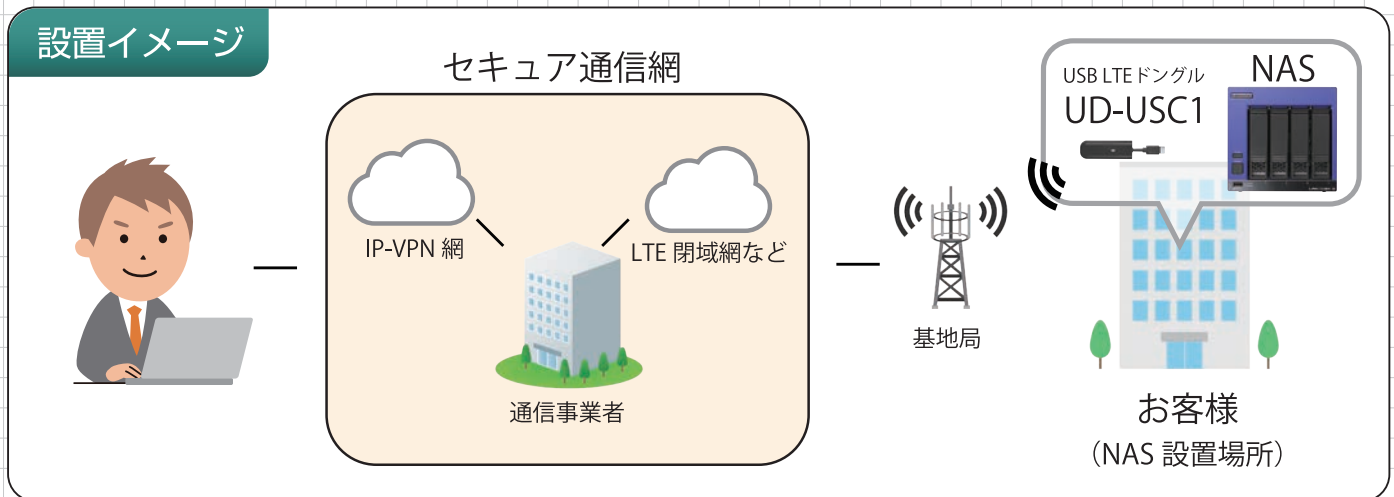

NAS を安全にメンテできる 遠隔保守ソリューション

死活監視

状態監視

独自回線

閉域網

セキュリティ上、イントラネット以外への接続が禁止されているお客様に NAS を設置・保守を行う場合、従来はお客様先に出向いての確認・作業が必要でしたが、USB LTE ドングル「UD-USC1」とセキュア通信網を組み合わせることで安全でセキュアな NAS の遠隔状態監視や遠隔異常検知が可能になります。状態監視や遠隔地に設置された NAS の保守が低コストに実現できます。

設置イメージ

SIM 回線で低コストな状態監視を実現

SIM 回線でリモートデスクトップによる遠隔メンテナンスと、状態監視で遠隔保守を低コストに実現できます。お客様先に出向かず問題の切り分けができるための確な保守を迅速に行うことができます。

固定回線の施設不要、4G/LTE で接続

固定回線の施設が困難な場所や、定期的に移動が必要な場所に NAS を設置する場合も 4G/LTE 電波が届く場所ならどこにでも設置が可能。保守運用を行いながら、お客様のご都合に合わせた NAS の設置が可能です。

ドライバのインストール不要で使える コンパクトな USB LTE ドングル

UD-USC1

「UD-USC1」は USB Type-C® 対応の 4G/LTE 接続できるコンパクトな USB LTE ドングルです。ドライバのインストールは不要で、挿すだけで利用することができます。

スマートフォン、タブレット、ノート PC などを活用したモバイルワークや、デジタルサイネージ、POS レジなどの M2M 用途など、幅広い用途に利用でき、多様なビジネスシーンで活躍いたします。

詳細はこちら

防水・防塵規格
IP56 相当 ▼

▲ nanoSIM SLOT

▲ USB Type-C® 端子

USB CtoA
変換アダプター添付

国内の主要キャリアに対応

専用ドライバ不要で簡単接続

マルチOSに対応