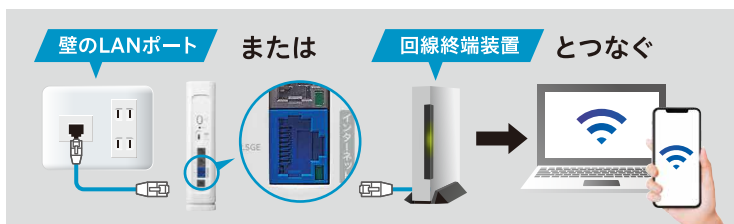

リビングになじむデザイン

Wi-Fiルーターの電波を最大限活かすためには、家の中心で遮蔽物が少ない場所が理想です。家の中心に機械的な印象が強いWi-Fiルーターを置くと家の景観を損ねてしまう可能性があります。

そこでWi-Fiルーター自身が目立つのではなく、お家の中ではわき役のような存在、「生活になじむ、暮らしによりそうルーター」を目指して、お部屋にとけこむデザインにしました。

機械的な印象を無くすよう通気穴を見せない工夫や、シンプルな形状にすることで視覚的なノイズを削り、部屋の中心に置いても家電のように違和感のない『生活になじむデザイン』を目指し設計しました。

インターネットポート2.5G対応でWi-Fi 7の速度を生かす!

インターネット接続(WAN)ポートが2.5GbEに対応しており、本商品のWi-Fi 7の性能を生かす事ができます。

※添付のLANケーブルは、2.5GbE対応ケーブル(1本)です。

LANケーブルをさすだけ! 初期設定いらずで、かんたんに繋がる

インターネット回線自動判別機能を搭載し、インターネットポートに添付のLANケーブルをさすだけで、すぐに初期設定不要でインターネットにつながります。そのため、本商品を初めて使用する場合の、お客様による設定や初期化などは不要です。

- Wi-Fiルーターのインターネットポートに添付のLANケーブルを挿すだけ
- Wi-Fiルーターの電源を入れると回線を自動判別して設定・接続 (PPPoE接続の方は設定が必要です。自動で出現する画面に、プロバイダー書類の接続ID、接続パスワードを入力してください。)

商品仕様

対応OS ※1	● Windows 10~11 ● macOS 10.15~14 ● Android ● iOS ● iPadOS ● Chrome OS ※2			
アンテナ	内蔵アンテナ×4 (2.4GHz ×2 / 5GHz ×2)			
※3 伝送速度	無線部	5GHz	IEEE802.11be draft IEEE802.11ax IEEE802.11ac IEEE802.11n IEEE802.11a	最大2882Mbps 最大2402Mbps 最大1733Mbps 最大300Mbps 最大54Mbps
	無線部	2.4GHz	IEEE802.11be draft IEEE802.11ax IEEE802.11n IEEE802.11g IEEE802.11b	最大688Mbps ※4 最大574Mbps 最大300Mbps ※5 最大54Mbps 最大11Mbps
有線部	インターネット : 2.5Gbps / 1Gbps / 100Mbps / 10Mbps LANポート : 1Gbps / 100Mbps / 10Mbps			