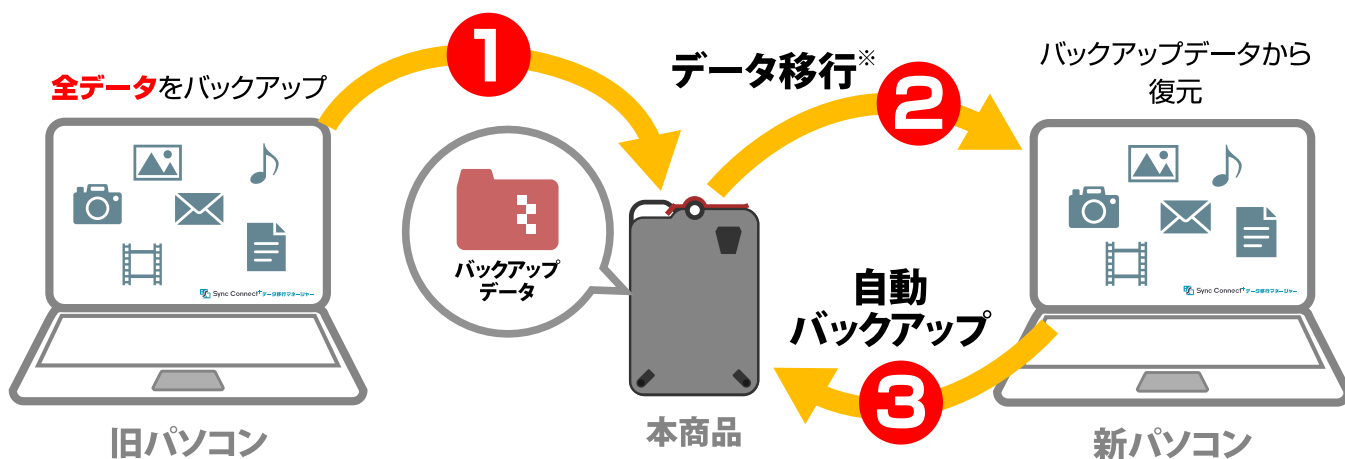

旧パソコン

業務データを
移行

? 🐱 **漏れなくデータを
移行できているか？**

? 🐱 **ショートカットの作成や
フォルダ構成の再構築**

新パソコン

本商品に内蔵しているアプリ「Sync Connect+ データ移行マネージャー」を使えばこれらのお悩みはすべて解決します。情報システム部門は必要最低限の設定を行うだけで、データの移行は利用者に任せることが可能です。

Sync Connect+
データ移行マネージャー

🐾 「SyncConnect+ データ移行マネージャー」を使ったデータ移行の概要

本商品をパソコンに接続するとパスワードロック解除後に「Sync Connect+ データ移行マネージャー」が自動で起動し、簡単な操作だけですべてのデータを移行(※)することができます。また、移行後もパソコンに接続するたびに差分バックアップを行うため、定期的にバックアップ作業を行う必要もありません。

※復元時は選択したファイルやフォルダのみ復元します。システム設定等の復元は行えません。