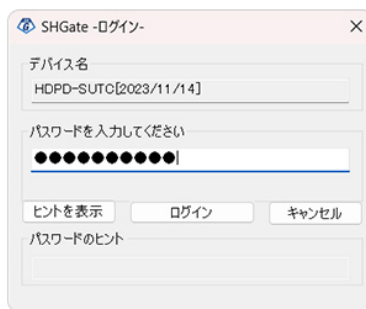

【HDDモデル】HDPD-SUTC/S

【SSDモデル】SSPD-SUTC/S

HDDモデル: 1TB/2TB/4TB

SSDモデル: 500GB/1TB/2TB/4TB/8TB

USB Type-A
USB Type-C
ケーブル2本添付

商品選びで悩んだら! **インフォメーションデスク**

0120-777-618

月~金曜日 (祝日を除く)
10:00 ~ 17:00

※携帯・IP 電話からご利用いただけます。※おかけ間違いのないようお願い致します。

株式会社 **アイ・オー・データ機器**

●お問合せ、ご用命はこちら