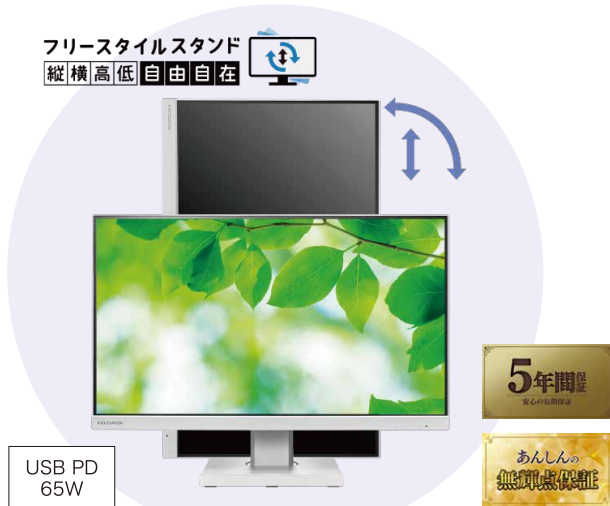

Type-C搭載のノートパソコンが増えています。パソコンに合わせて、ディスプレイもType-C搭載のものを選ぶのがおすすめ。

さらに、ノートPCへの給電に対応しているものを選ぶのがポイントです。

ノートPCのACアダプターが不要になり、液晶との接続もType-Cケーブル1本で接続できます。デスク周りもスッキリ!

メリット1

電源供給も映像も
1本で済むので

**PCの電源が
不要**

メリット2

会議などに行くときは

**ケーブル1本
抜くだけ**

おすすめディスプレイは裏面をご覧ください

Type-C[®]端子搭載おすすめ液晶ディスプレイ

昇降対応モデルなら、使う人に合わせて好みの位置に調整できる!

USB PD
65W

HDMI DisplayPort USB Type-C アナログRGB[®]
(DisplayPort Alt Model) ※21.5型のみ

添付ケーブル: USB Type-C、HDMI

27/23.8型はUSBハブ搭載