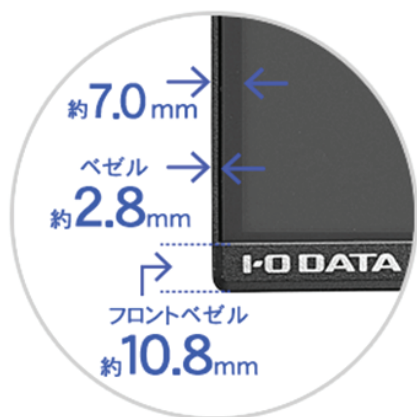

左右どちらにも回転できる!ケーブルの位置をお好みにならされる。

左右90°

チルト機能

下5° ← 上20°

スイベル機能

左右45°

100Hzに対応！残像感軽減で視認性が向上

■映像を滑らかに

パネルとフレーム（枠）による段差がないフラットなフレームレスパネルを採用しました。ベゼルは約**2.8mm**、フロントベゼルは約**10.8mm**と極細ですっきりした印象を与えるので、マルチディスプレイにもオススメです。スタイリッシュなデザインの液晶ディスプレイは、オフィスにもマッチします。

ディスプレイを複数並べても、フレームが気にならない

ケーブルホルダー付きスタンド & 操作しやすいジョイスティック型ボタン採用