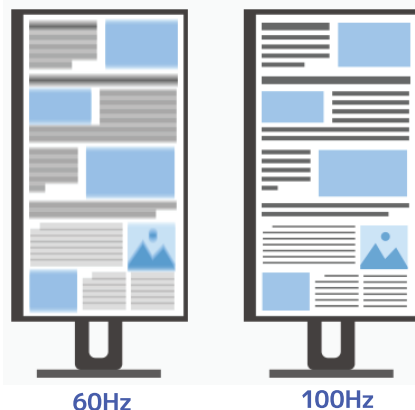

フリースタイルスタンドでお好みの高さ、角度に!

本商品は「フリースタイルスタンド」を採用!見やすい位置に高さや角度を調整することで目や肩の疲れやストレートネック対策の一つとしても効果的です。

Before

After

高さや角度が調整できないと使いづらい。

使いやすい位置だと作業もしやすく、目や肩などの疲れ予防に効果的。用途に合わせ、縦置きも可能!

高さ調整機能

回転(ピボット)機能

左右どちらにも回転できる!ケーブルの位置をお好みにならされる。

左右90°

チルト機能

下5° ← 上20°

スイベル機能

左右45°

100Hzに対応！残像感軽減で視認性が向上

■映像を滑らかに

一般的な60Hzのディスプレイより、1.6倍高速に映像を表示させることになり、激しい動きの映像でもなめらかに楽しむことができます。

■残像感が軽減

画面のスクロールもスムーズになるため、WEBサイトやPDF資料の閲覧でも残像感が軽減され、見やすくなります。

ページをスクロールした時
残像感が少なくスムーズ

激しい動きの映像でもなめらか

※画像はイメージです

3辺フレームレスパネルを採用したスタイリッシュモデル