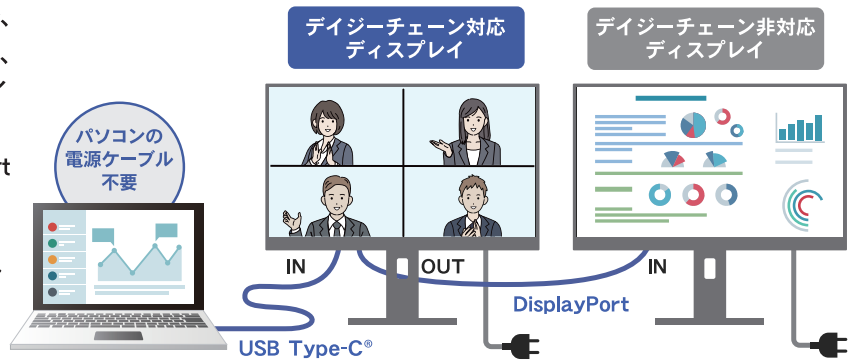

ノートPCと液晶ディスプレイをUSB Type-C®接続した場合