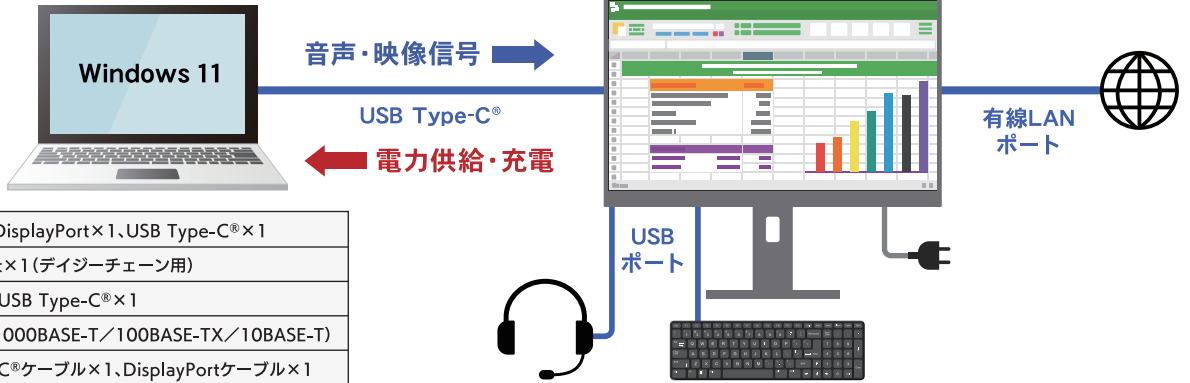

USB Type-C®ケーブル1本で映像も給電も!

ノートPCとディスプレイをUSB Type-C®ケーブル1本で接続するだけで、映像や音声の入力、ノートPCへの給電もできます。ノートPCのACアダプターが不要になるため、配線もスッキリします。また、ヘッドセットやキーボードなど常時接続しているデバイスをディスプレイにつないでおけば、ノートPCとディスプレイをUSB Type-C®ケーブル1本接続するだけで、すぐに業務にとりかかれます。さらに、LAN端子が搭載されていないノートPCでも、USB Type-C®ケーブルをディスプレイに接続するだけで有線LAN環境での業務が可能です。

パソコンの電源ケーブル
不要!