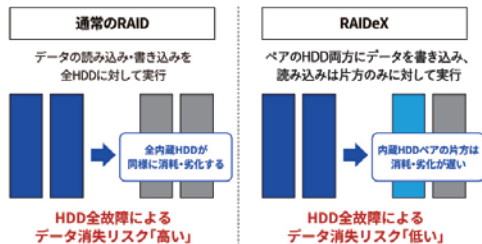

HDDの消耗・劣化イメージ