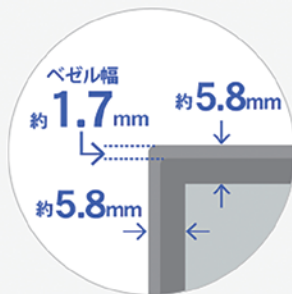

上下左右
178°
の広視野角

選べるスタンド2タイプ

おすすめは

高さ調整、回転可能な フリースタイルスタンドモデル

高さや角度を見やすい位置に調整できるので、目や肩の疲れやストレートネック対策の1つとしても効果的です。可動域が広く、ディスプレイの下に14型クラスのノートPCを置けるので、省スペースで快適です。ノートPCにディスプレイをプラスして、作業スペースを拡張すれば、2画面で作業が進められるので、効率がアップします。

※ノートPCのサイズは目安です。

固定スタンドモデルは アームと組み合わせて、 ディスプレイ下も有効活用!

固定スタンドタイプは、モニターアーム(別売)を使えば、ディスプレイ下のスペースも有効活用できます。オフィスのデスク周りがさらに快適に!

3辺フレームレスで見た目もスタイリッシュ

パネルとフレーム(枠)による段差がないフラットなフレームレスパネルを採用しました。極細フレームですっきりした印象を与え、マルチディスプレイにもオススメです。スタイリッシュなデザインの液晶ディスプレイは、オフィスにもマッチします。

ディスプレイを複数並べても、フレームが気にならない

※23.8型の場合

PC用液晶ディスプレイで
メーカー別数量/金額

シェアNo.1 **11年連続**

※ 第三者機関の全国有力家電量販店の実績データより当社調べ。
メーカー別数量/金額シェア(2014年~2024年)

株式会社 **アイ・オー・データ機器**
www.iodata.jp

商品選びで悩んだら! 購入前のお問い合わせ

TEL.0120-777-618 月曜日~金曜日(祝日を除く)10:00~17:00