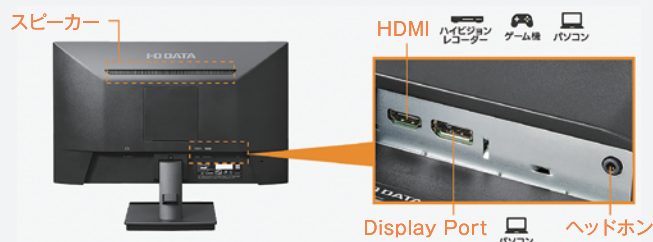

DisplayPortケーブル&HDMIケーブルを標準添付

パソコンとの接続に便利なDisplayPortとAV機器などの接続に便利なHDMI端子を搭載しています。さらに、DisplayPortケーブル、HDMIケーブルを標準添付しており、ご購入後すぐにお使いいただけます。また、スピーカーを本体に搭載しているので、音声を楽しむこともできます。

どこから見ても鮮やか! 広視野角パネル採用

上下左右178°の広視野角パネルを採用。見る位置や角度による色やコントラストの変化が少なく、どこから見ても映像を鮮明に映し出します。パネルの種類はWebページよりご確認ください。

上下左右
178°
の広視野角

選べるスタンド2タイプ

おすすめは

高さ調整、回転可能な フリースタイルスタンドモデル

高さや角度を見やすい位置に調整できるので、目や肩の疲れやストレートネック対策の1つとしても効果的です。可動域が広く、ディスプレイの下に14型クラスのノートPCを置けるので、省スペースで快適です。ノートPCにディスプレイをプラスして、作業スペースを拡張すれば、2画面で作業が進められるので、効率がアップします。

※ノートPCのサイズは目安です。

固定スタンドモデルは アームと組み合わせて、 ディスプレイ下も有効活用!

固定スタンドタイプは、モニターアーム(別売)を使えば、ディスプレイ下のスペースも有効活用できます。オフィスのデスク周りがさらに快適に!

3辺フレームレスで見た目もスタイリッシュ

パネルとフレーム(枠)による段差がないフラットなフレームレスパネルを採用しました。極細フレームですっきりした印象を与え、マルチディスプレイにもオススメです。スタイリッシュなデザインの液晶ディスプレイは、オフィスにもマッチします。