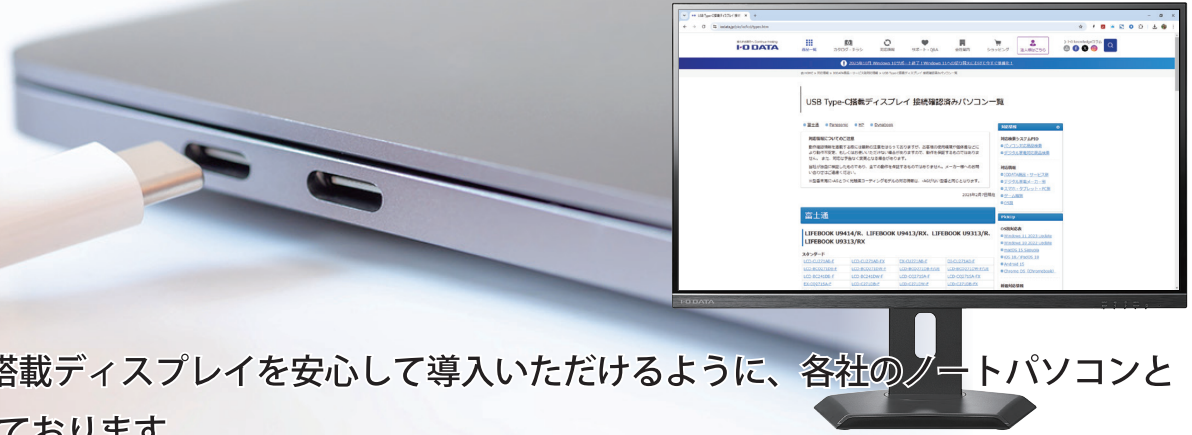

USB Type-C® 搭載ディスプレイとの 接続確認済みパソコン一覧

弊社の Type-C 搭載ディスプレイを安心して導入いただけるように、各社のノートパソコンとの接続を確認しております。

動作確認済みメーカー

富士通、Panasonic、HP、Dynabook など

※メーカー各社・機種は、順次更新いたします。

動作確認済みパソコン、ディスプレイの一覧はこちらをチェック！

▼USB Type-C ディスプレイ 確認済みパソコン一覧
<https://www.iodata.jp/pio/io/lcd/typec.htm>