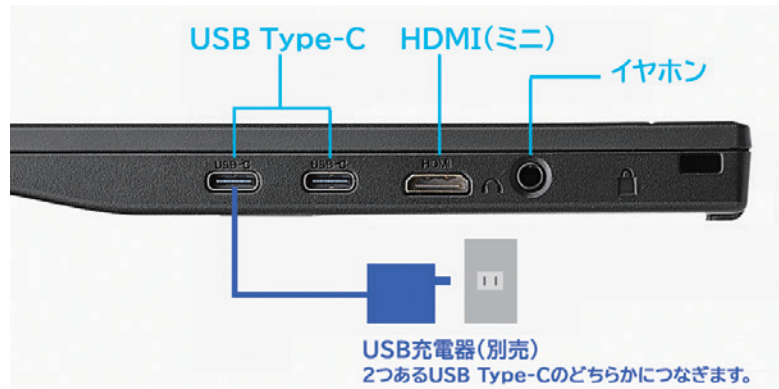

テレワーク
でも

フリー
アドレス
でも

商談先
でも

取り回ししやすい!柔らかい「USB Type-Cケーブル」標準添付

本商品はUSB Type-Cディスプレイ給電に対応している
ので、添付しているUSB Type-Cケーブルで接続する
ことにより、パソコンからの映像出力と給電がケーブル1本
で行われます。電源コンセントにつなぐ必要がないため、
どこでも好きな場所でお使いいただけます。また、従来品
よりも柔らかいUSB Type-Cケーブルを採用!配線の
取り回しがしやすく、収納時はコンパクトにまとめやすい
です。

※パソコンに映像出力(DisplayPort Alt Mode)対応のUSB Type-C ポートが必要
です。
※給電が足りない場合はDC5V/1.5A以上供給可能なUSBケーブルとUSB充電器
を別途ご用意ください。

束ねて持ち運ぶのに便利な柔らかいケーブル

HDMI (ミニ) 端子も搭載

パソコンがDisplayPort Alt Modeに対応して
いない場合は、HDMI(ミニ)端子も搭載してい
るので幅広いパソコンに接続できます。また、
HDMIケーブルは標準添付されています。

※HDMI(ミニ)端子を使用する場合、DC5V/1.5A以上供給可能な
USBケーブルとUSB充電器を別途ご用意いただき、接続いただく必要が
あります。

ノートPCにUSB Type-Cが1ポートでもOK! パススルー機能に対応!

パススルー機能(Dual-Role Power)に対応しているので、ノートパソコン側にACアダプターを接続しなくても、本商品に接続しているUSB Power Delivery対応のUSB充電器からUSB Type-Cケーブルを接続しているノートパソコン側に給電が可能!ノートパソコンにUSB Type-C端子が1ポートしかなくても、マルチディスプレイで快適に作業しているうちに充電ができていて、ノートパソコンを持ち出す際はケーブル1本抜くだけ!