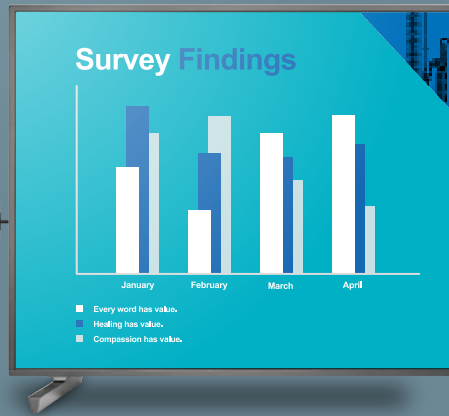

パソコン・スマホ・タブレットの画面を  
**ワイヤレスで  
 大画面に映す**

会議・授業  
 などの  
 画面共有に  
 便利

ワイヤレスHDMIコンバーター

型番	JANコード
R-WHD-FRX	4957180186863

詳しくはこちら

HDMI 接続をワイヤレスでスマートに

本商品を使用することで、パソコン・スマホ・タブレットの映像を、ケーブル不要でワイヤレスで表示することができます。従来の面倒なケーブルの配線や取り回しが不要になり、スマートに画面共有を行うことができます。ワイヤレス通信品質が安定した環境では最大30mまで映像を投影でき、広い会議室でもご利用いただけます。本商品をディスプレイに取り付けたあとは、Windowsパソコンから操作案内画面に表示された操作を行うだけで画面表示が可能です。Android端末ではお使いのデバイスのMiracast手順をご確認ください。

ディスプレイ

オフィスの会議室に設置することで、ケーブルの配線・抜き差し不要で手軽に画面共有が行えます。また学校や塾の教室でも、授業中の画面表示、共有に便利です。

会議やプレゼンに

学校や塾の授業に