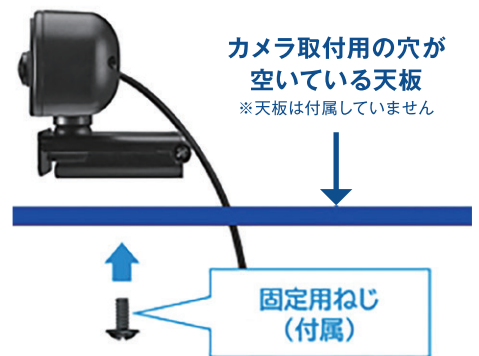

●最新の対応情報は当社WEBページをご確認ください。

製品仕様

| | |
|-----------|---|
| カメラ | 360万画素CMOSセンサー |
| 最大解像度 | 2560×1440 |
| 撮影距離 | 15cm~∞ |
| 最大フレームレート | 30fps |
| 対応フォーマット | MJPEG、YUV |
| 画角(最大) | 180°モード:水平約180° 垂直約100° 150°モード:水平約150° 垂直約86° 120°モード:水平約120° 垂直約69° |
| フォーカス | 固定 |
| マイク | 無指向性×2 |
| 集音範囲 | 推奨:約2m 最大:約4m |
| 音声処理 | ノイズリダクション、オートゲインコントロール |
| 動作確認済みアプリ | Microsoft Teams、Skype、Zoom、Google Meet、Cisco Webex Meetings |
| 三脚対応 | 対応 (1/4インチ) |
| インターフェイス | USB 2.0 |
| 電源 | USBバスパワー |
| 使用温度範囲 | 0~40℃ |
| 使用湿度範囲 | 20~85%(結露なきこと) |
| 外形寸法 | 約158(W)×73(D)×65(H)mm ※突起部含まず ケーブル長 約3m |
| 質量(本体のみ) | 約220g |
| 各種取得規格 | RoHS指令準拠(10物質)、VCCI Class B |
| 保証期間 | 1年間 |

添付品

固定用ねじ すべり止めシート 取扱説明書

さまざまな設置方法に対応

ディスプレイ以外にも取付が可能です。

三脚

カメラ用天板

商品情報は
こちら