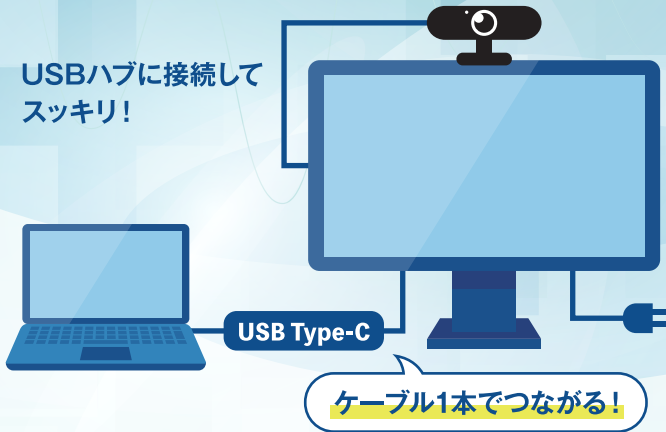

『超広角レンズ』でカメラのほぼ真横まで映せる

「少人数なら、画角が狭くても良いのでは?」と思いがちですが、実は逆。
 少人数用の限られたスペースでは、Webカメラとの距離が近くなる分、
 カメラの横に座る人が映りにくくなってしまいます。
 本商品は、**水平画角約180度の超広角レンズ**を搭載しているので、
カメラのほぼ真横に座っていても見切れる心配がありません。

小会議室(4~6名)で、27型ディスプレイの上に設置

一般的なWEBカメラ 水平画角 約80度

手前の参加者の姿が映らない

本商品 水平画角 約180度

参加者全員の姿が映る

ボタンひとつで、カメラの画角を3段階に切り替え

ボタン1つで画角切り替え!

180度モード

150度モード

120度モード

本体背面のボタンを押すだけで、
カメラの画角を3段階(180度・150度・120度)
 に切り替え!用途に合わせて**画角を調整**できるため、
 迷うことなく快適にご使用いただけます。

当社ディスプレイと組み合わせてWEB会議の準備をスムーズに！

USBハブに接続して
スッキリ！

当社のUSB Type-C搭載ディスプレイと組み合わせることで、スッキリと設置できます。パソコンにType-Cケーブルを1本つなぐだけでカメラと接続でき、会議の準備もスムーズに行えます。