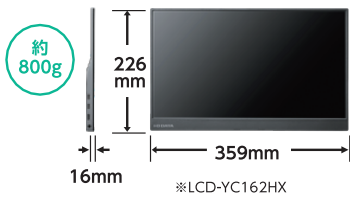

ケーブル1本でつなぐだけ!

※パソコンに映像出力 (DisplayPort Alt Mode) 対応のUSB Type-Cポートが必要です。