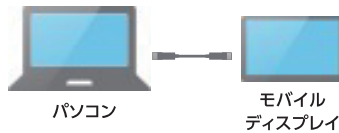

21.5型 LCD-C221Dシリーズ

型番	JANコード	仕様
LCD-C221DW	4957180165981	ホワイト G
LCD-C221DB	4957180165974	ブラック G

持ち運びができるモバイルディスプレイは 外出先やリモートワークでの活用がおすすめ!

外出先
には

打ち合わせ時にお客様用の
ディスプレイとして使える

専用の
ディスプレイで
しっかり
伝わる

テレワーク
には

マルチディスプレイとして複数画面を
同時に開いて作業できる

資料を
開きながら
テレビ会議
もできる

モバイルに最適な
コンパクトで軽い筐体

USB Type-Cケーブルでつなげば
電源不要でスッキリ

片づけもカンタン!
便利なスタンド&専用ケース

ケーブル1本でつなぐだけ!

※パソコンに映像出力 (DisplayPort Alt Mode) 対応のUSB Type-Cポートが必要です。

カンタンに
折りたたみ

専用ケース