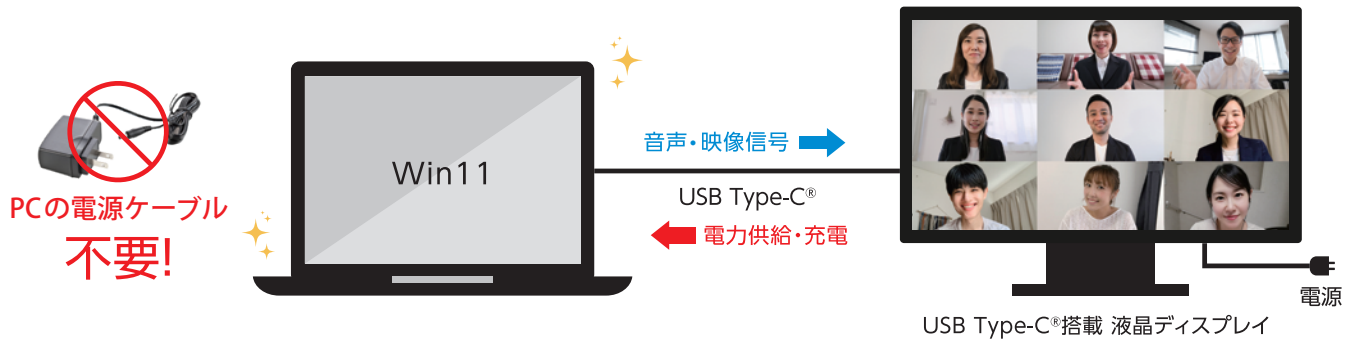

新しいパソコン導入のタイミングで ディスプレイも新しくしませんか!

Windows 10は「2025年10月14日」にサポート終了!

新しいノートPCの買い替えとプラス1台で業務効率アップ!

ディスプレイは「Type-C® 端子&給電対応モデル」がおすすめです!

ポイント

- ✓ 電源は、ディスプレイから1本のみ。
- ✓ ノートパソコンのACアダプターは不要!
- ✓ 持ち運ぶ際には、ケーブル1本を抜くだけ。
- ✓ ケーブルが少なく机回りもスッキリ!