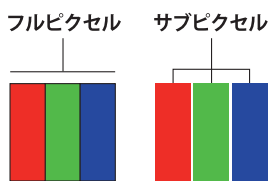

注意事項

- 次の場合は保証期間内でも有償修理とさせていただきます。
- ・「輝点について」にて定義した輝点と当社が判定しなかった場合
 - ・お客様のお取り扱いが不適当なため生じた液晶パネルの損傷、故障が原因の場合

輝点について

輝点とは、当社が定める右のピクセルのことを指します。液晶は、画素(フルピクセル)で表示されています。1つの画素は、赤・緑・青の3つのサブピクセルから構成されています。

輝点とは、赤・緑・青色のサブピクセルのうち、常時点灯しているものを指します。当社では、1つのサブピクセルが点灯している輝点を保証の対象といたします。