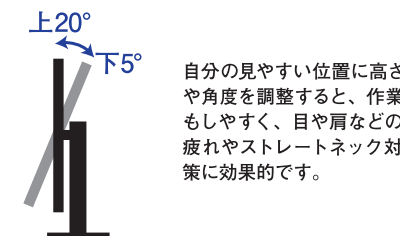

見やすい位置にディスプレイを簡単に調整できる!

フリースタイルスタンド&
3辺フレームレスパネル採用
23.8型ワイド液晶ディスプレイ

▼詳細はこちら

型番	JANコード	仕様	価格
LCD-D241D-FX	4957180161402	ブラック	オープン価格

フリースタイルスタンドでお好みの高さ、角度に!

見やすい位置に高さや角度を調整することで、目や肩の疲れやストレートネック対策の一つとしても効果的。

高さ

チルト

ピボット (回転)

スイベル

すっきりスタイリッシュな3辺フレームレスパネルを採用

パネルとフレーム（枠）による段差がないフラットなフレームレスパネルを採用。約3.3mmの極細フレームですっきりした印象を与え、マルチディスプレイにもオススメです。スタイリッシュなデザインの液晶ディスプレイは、オフィスにも自宅にもマッチします。

ディスプレイを複数並べても、フレームが気にならない

豊富な接続端子でパソコン AV 機器にも最適

パソコンとの接続に便利な DisplayPort と AV 機器などの接続に便利な HDMI 端子を2ポート搭載しています。ノートパソコンをはじめブルーレイレコーダー、ハイビジョンカメラなど様々な機器と接続してお使いいただけます。HDMI ケーブルも標準添付。

商品画像

仕様

パネルタイプ	TFT23.8型ワイド/ADS	
パネル表面処理	非光沢	
最大表示解像度	1920×1080	
画素ピッチ (mm×mm)	0.2745 (H) ×0.2745 (V)	
表示面積 (mm×mm)	527.04 (H) ×296.46 (V)	
最大表示色	1677万色	
視野角度	上下：178° 左右：178°	
最大輝度 (標準値)	300cd/m ²	
コントラスト比 (標準値)	1000 : 1	
応答速度	5ms [GTG] ※オーバードライブレベル2設定時	
水平走査周波数 (kHz)	HDMI1 : 31.0 ~ 83.9、HDMI2 : 31.0 ~ 83.9、DisplayPort : 31.0 ~ 83.9	
垂直走査周波数 (Hz)	HDMI1 : 59.9 ~ 75.0、HDMI2 : 59.9 ~ 75.0、DisplayPort : 59.9 ~ 75.0	
最大リフレッシュレート (Hz) [最大解像度時]	75	
映像入力端子	HDMI1、HDMI2、DisplayPort	
USBポート	アップストリーム	-
	ダウンストリーム	USB Type-A : USB 2.0×1 (最大5V/1A、メンテナンス用)
音声入出力	スピーカー	2W+2W (ステレオ)
	ヘッドホン端子	ステレオミニジャック φ3.5mm
定格電圧	AC100V 50/60Hz (電源内蔵)	
消費電力	最大時	29W
	通常使用時 (オンモード)	13.8W
	年間消費電力量	43.4kWh
	待機時	0.3W
パワーマネジメント	VESA DPM互換	
プラグ&プレイ	VESA DDC2B	
外形寸法 (W×D×H)	スタンドあり	約541×229×385~497 (mm) ※突起部含まず
	スタンドなし	約541×47×329 (mm) ※突起部含まず
質量	スタンドあり	約4.9kg
	スタンドなし	約3.0kg
チルト角	上：20° 下：5°	
スイベル角	左：45° 右：45°	
高さ調整	120mm	
ピボット (回転)	左：90° 右：90°	
VESAマウントインターフェイス	○ (100mm×100mm) ※本商品のフリースタイルスタンドは、VESAマウントインターフェイスに取り付けられています。	
使用温度条件	動作時：0°C~40°C、収納時：-20°C~60°C	
使用湿度条件	20%~85% (結露なきこと)	
各種取得規格・法規制	VCCI Class B、RoHS指令準拠 (10物質)、J-Mossグリーンマーク、電気用品安全法 (本体)、PCリサイクルマーク	
添付品	電源コード (1.8m、PSE適合品)、HDMIケーブル (1.5m)、台座、取扱説明書	
保証期間	5年間 ※パネル、バックライトを含む。ただし、使用時間は30,000時間以内に限る。使用時間とは、画面が点灯している状態の積算時間です。スタンバイ時や電源オフ時は、使用時間に含まれません。	