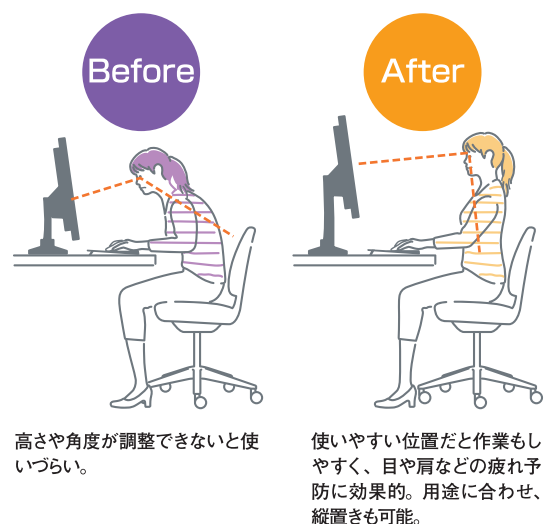

見やすい位置にディスプレイを簡単に調整できる!

フリースタイルスタンド&
3辺フレームレスパネル採用
23.8型ワイド液晶ディスプレイ

▼詳細はこちら

型番	JANコード	仕様	価格
LCD-D241D-FX	4957180161402	ブラック	オープン価格

フリースタイルスタンドでお好みの高さ、角度に!

見やすい位置に高さや角度を調整することで、目や肩の疲れやストレートネック対策の一つとしても効果的。

高さ

チルト

ピボット (回転)

スイベル

すっきりスタイリッシュな3辺フレームレスパネルを採用

パネルとフレーム（枠）による段差がないフラットなフレームレスパネルを採用。約3.3mmの極細フレームですっきりした印象を与え、マルチディスプレイにもオススメです。スタイリッシュなデザインの液晶ディスプレイは、オフィスにも自宅にもマッチします。

ディスプレイを複数並べても、フレームが気にならない

豊富な接続端子でパソコン AV 機器にも最適

パソコンとの接続に便利な DisplayPort と AV 機器などの接続に便利な HDMI 端子を2ポート搭載しています。ノートパソコンをはじめブルーレイレコーダー、ハイビジョンカメラなど様々な機器と接続してお使いいただけます。HDMI ケーブルも標準添付。

商品画像

仕様

パネルタイプ	TFT23.8型ワイド/ADS	
パネル表面処理	非光沢	
最大表示解像度	1920×1080	
画素ピッチ (mm×mm)	0.2745 (H) ×0.2745 (V)	
表示面積 (mm×mm)	527.04 (H) ×296.46 (V)	
最大表示色	1677万色	
視野角度	上下：178° 左右：178°	
最大輝度 (標準値)	300cd/m ²	
コントラスト比 (標準値)	1000 : 1	
応答速度	5ms [GTG] ※オーバードライブレベル2設定時	
水平走査周波数 (kHz)	HDMI1 : 31.0 ~ 83.9、HDMI2 : 31.0 ~ 83.9、DisplayPort : 31.0 ~ 83.9	
垂直走査周波数 (Hz)	HDMI1 : 59.9 ~ 75.0、HDMI2 : 59.9 ~ 75.0、DisplayPort : 59.9 ~ 75.0	
最大リフレッシュレート (Hz) [最大解像度時]	75	
映像入力端子	HDMI1、HDMI2、DisplayPort	
USBポート	アップストリーム	-
	ダウンストリーム	USB Type-A : USB 2.0×1 (最大5V/1A、メンテナンス用)
音声入出力	スピーカー	2W+2W (ステレオ)
	ヘッドホン端子	ステレオミニジャック φ3.5mm
定格電圧	AC100V 50/60Hz (電源内蔵)	
消費電力	最大時	29W
	通常使用時 (オンモード)	13.8W
	年間消費電力量	43.4kWh
	待機時	0.3W
パワーマネジメント	VESA DPM互換	
プラグ&プレイ	VESA DDC2B	
外形寸法 (W×D×H)	スタンドあり	約541×229×385~497 (mm) ※突起部含まず
	スタンドなし	約541×47×329 (mm) ※突起部含まず
質量	スタンドあり	約4.9kg
	スタンドなし	約3.0kg
チルト角	上：20° 下：5°	
スイベル角	左：45° 右：45°	
高さ調整	120mm	
ピボット (回転)	左：90° 右：90°	
VESAマウントインターフェイス	○ (100mm×100mm) ※本商品のフリースタイルスタンドは、VESAマウントインターフェイスに取り付けられています。	
使用温度条件	動作時：0°C~40°C、収納時：-20°C~60°C	
使用湿度条件	20%~85% (結露なきこと)	
各種取得規格・法規制	VCCI Class B、RoHS指令準拠 (10物質)、J-Mossグリーンマーク、電気用品安全法 (本体)、PCリサイクルマーク	
添付品	電源コード (1.8m、PSE適合品)、HDMIケーブル (1.5m)、台座、取扱説明書	
保証期間	5年間 ※パネル、バックライトを含む。ただし、使用時間は30,000時間以内に限る。使用時間とは、画面が点灯している状態の積算時間です。スタンバイ時や電源オフ時は、使用時間に含まれません。	