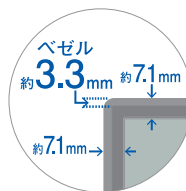

見やすい位置にディスプレイを簡単に調整できる!

フリースタイルスタンド&
3辺フレームレスパネル採用
23.8型ワイド液晶ディスプレイ

▼詳細はこちら

型番	JANコード	仕様	価格
LCD-D241D-FX	4957180161402	ブラック	オープン価格

フリースタイルスタンドでお好みの高さ、角度に!

見やすい位置に高さや角度を調整することで、目や肩の疲れやストレートネック対策の一つとしても効果的。

高さ

チルト

ピボット (回転)

スイベル

すっきりスタイリッシュな3辺フレームレスパネルを採用

パネルとフレーム（枠）による段差がないフラットなフレームレスパネルを採用。約3.3mmの極細フレームですっきりした印象を与え、マルチディスプレイにもオススメです。スタイリッシュなデザインの液晶ディスプレイは、オフィスにも自宅にもマッチします。

ディスプレイを複数並べても、フレームが気にならない

豊富な接続端子でパソコン AV 機器にも最適

パソコンとの接続に便利な DisplayPort と AV 機器などの接続に便利な HDMI 端子を2ポート搭載しています。ノートパソコンをはじめブルーレイレコーダー、ハイビジョンカメラなど様々な機器と接続してお使いいただけます。HDMI ケーブルも標準添付。

商品画像

仕様

パネルタイプ	TFT23.8型ワイド/ADS	
パネル表面処理	非光沢	
最大表示解像度	1920×1080	
画素ピッチ (mm×mm)	0.2745 (H) ×0.2745 (V)	
表示面積 (mm×mm)	527.04 (H) ×296.46 (V)	
最大表示色	1677万色	
視野角度	上下：178° 左右：178°	
最大輝度 (標準値)	300cd/m ²	
コントラスト比 (標準値)	1000 : 1	
応答速度	5ms [GTG] ※オーバードライブレベル2設定時	
水平走査周波数 (kHz)	HDMI1 : 31.0 ~ 83.9、HDMI2 : 31.0 ~ 83.9、DisplayPort : 31.0 ~ 83.9	
垂直走査周波数 (Hz)	HDMI1 : 59.9 ~ 75.0、HDMI2 : 59.9 ~ 75.0、DisplayPort : 59.9 ~ 75.0	
最大リフレッシュレート (Hz) [最大解像度時]	75	
映像入力端子	HDMI1、HDMI2、DisplayPort	
USBポート	アップストリーム	-
	ダウンストリーム	USB Type-A : USB 2.0×1 (最大5V/1A、メンテナンス用)
音声入出力	スピーカー	2W+2W (ステレオ)
	ヘッドホン端子	ステレオミニジャック φ3.5mm
定格電圧	AC100V 50/60Hz (電源内蔵)	
消費電力	最大時	29W
	通常使用時 (オンモード)	13.8W
	年間消費電力量	43.4kWh
	待機時	0.3W
パワーマネジメント	VESA DPM互換	
プラグ&プレイ	VESA DDC2B	
外形寸法 (W×D×H)	スタンドあり	約541×229×385~497 (mm) ※突起部含まず
	スタンドなし	約541×47×329 (mm) ※突起部含まず
質量	スタンドあり	約4.9kg
	スタンドなし	約3.0kg
チルト角	上：20° 下：5°	
スイベル角	左：45° 右：45°	
高さ調整	120mm	
ピボット (回転)	左：90° 右：90°	
VESAマウントインターフェイス	○ (100mm×100mm) ※本商品のフリースタイルスタンドは、VESAマウントインターフェイスに取り付けられています。	
使用温度条件	動作時：0°C~40°C、収納時：-20°C~60°C	
使用湿度条件	20%~85% (結露なきこと)	
各種取得規格・法規制	VCCI Class B、RoHS指令準拠 (10物質)、J-Mossグリーンマーク、電気用品安全法 (本体)、PCリサイクルマーク	
添付品	電源コード (1.8m、PSE適合品)、HDMIケーブル (1.5m)、台座、取扱説明書	
保証期間	5年間 ※パネル、バックライトを含む。ただし、使用時間は30,000時間以内に限る。使用時間とは、画面が点灯している状態の積算時間です。スタンバイ時や電源オフ時は、使用時間に含まれません。	