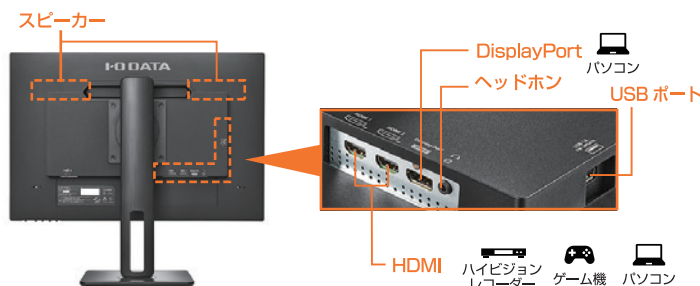

見やすい位置にディスプレイを簡単に調整できる!

フリースタイルスタンド&
3辺フレームレスパネル採用
23.8型ワイド液晶ディスプレイ

▼詳細はこちら

型番	JANコード	仕様	価格
LCD-D241D-FX	4957180161402	ブラック	オープン価格

フリースタイルスタンドでお好みの高さ、角度に!

見やすい位置に高さや角度を調整することで、目や肩の疲れやストレートネック対策の一つとしても効果的。

高さ

チルト

ピボット (回転)

スイベル

すっきりスタイリッシュな3辺フレームレスパネルを採用

パネルとフレーム（枠）による段差がないフラットなフレームレスパネルを採用。約3.3mmの極細フレームですっきりした印象を与え、マルチディスプレイにもオススメです。スタイリッシュなデザインの液晶ディスプレイは、オフィスにも自宅にもマッチします。

ディスプレイを複数並べても、フレームが気にならない

豊富な接続端子でパソコン AV 機器にも最適

パソコンとの接続に便利な DisplayPort と AV 機器などの接続に便利な HDMI 端子を2ポート搭載しています。ノートパソコンをはじめブルーレイレコーダー、ハイビジョンカメラなど様々な機器と接続してお使いいただけます。HDMI ケーブルも標準添付。

商品画像

仕様

パネルタイプ	TFT23.8型ワイド/ADS	
パネル表面処理	非光沢	
最大表示解像度	1920×1080	
画素ピッチ (mm×mm)	0.2745 (H) ×0.2745 (V)	
表示面積 (mm×mm)	527.04 (H) ×296.46 (V)	
最大表示色	1677万色	
視野角度	上下：178° 左右：178°	
最大輝度 (標準値)	300cd/m ²	
コントラスト比 (標準値)	1000 : 1	
応答速度	5ms [GTG] ※オーバードライブレベル2設定時	
水平走査周波数 (kHz)	HDMI1 : 31.0 ~ 83.9、HDMI2 : 31.0 ~ 83.9、DisplayPort : 31.0 ~ 83.9	
垂直走査周波数 (Hz)	HDMI1 : 59.9 ~ 75.0、HDMI2 : 59.9 ~ 75.0、DisplayPort : 59.9 ~ 75.0	
最大リフレッシュレート (Hz) [最大解像度時]	75	
映像入力端子	HDMI1、HDMI2、DisplayPort	
USBポート	アップストリーム	-
	ダウンストリーム	USB Type-A : USB 2.0×1 (最大5V/1A、メンテナンス用)
音声入出力	スピーカー	2W+2W (ステレオ)
	ヘッドホン端子	ステレオミニジャック φ3.5mm
定格電圧	AC100V 50/60Hz (電源内蔵)	
消費電力	最大時	29W
	通常使用時 (オンモード)	13.8W
	年間消費電力量	43.4kWh
	待機時	0.3W
パワーマネジメント	VESA DPM互換	
プラグ&プレイ	VESA DDC2B	
外形寸法 (W×D×H)	スタンドあり	約541×229×385~497 (mm) ※突起部含まず
	スタンドなし	約541×47×329 (mm) ※突起部含まず
質量	スタンドあり	約4.9kg
	スタンドなし	約3.0kg
チルト角	上：20° 下：5°	
スイベル角	左：45° 右：45°	
高さ調整	120mm	
ピボット (回転)	左：90° 右：90°	
VESAマウントインターフェイス	○ (100mm×100mm) ※本商品のフリースタイルスタンドは、VESAマウントインターフェイスに取り付けられています。	
使用温度条件	動作時：0°C~40°C、収納時：-20°C~60°C	
使用湿度条件	20%~85% (結露なきこと)	
各種取得規格・法規制	VCCI Class B、RoHS指令準拠 (10物質)、J-Mossグリーンマーク、電気用品安全法 (本体)、PCリサイクルマーク	
添付品	電源コード (1.8m、PSE適合品)、HDMIケーブル (1.5m)、台座、取扱説明書	
保証期間	5年間 ※パネル、バックライトを含む。ただし、使用時間は30,000時間以内に限る。使用時間とは、画面が点灯している状態の積算時間です。スタンバイ時や電源オフ時は、使用時間に含まれません。	