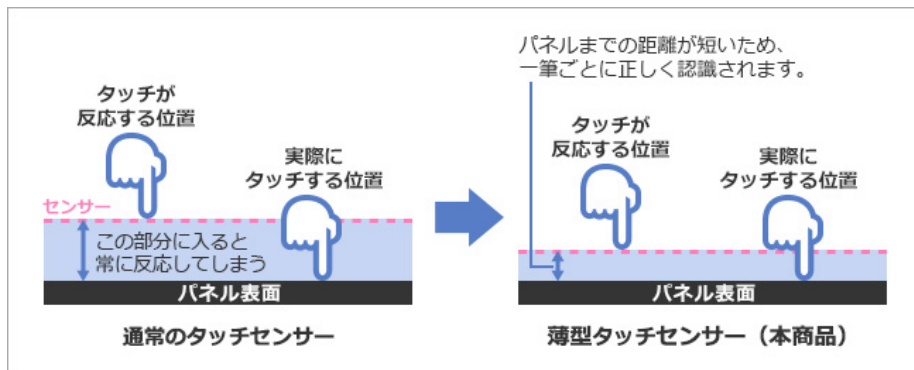

4K & 20点タッチ対応 65型電子黒板 (インタラクティブホワイトボード)

▼ 詳細はコチラ

らくらくボード

型番	JAN コード	仕様	価格
IWB-652EB	4957180152288	65型	オープン価格
IWB-652EB-AG (抗菌モデル)	4957180166513	65型	オープン価格

薄型タッチセンサー採用！滑らかな書き心地

従来のタッチセンサーでは、描画内容が一筆書きになってしまうなど誤操作が生じることがありましたが、本商品は薄型のセンサーを採用しているため、本物の黒板やホワイトボードと同様の感覚で書くことが可能です。たとえば学校で「デジタル教科書」を使った授業などもスムーズに実施できます。児童が回答を書き込むなどの作業も簡単に行えます。

電源を入れるだけですぐに使える電子黒板

電子黒板機能が内蔵された薄型タッチセンサー採用ディスプレイです。パソコンなど他の機器を必要とせず、電源を入れるだけで付属のペンや指による手書き入力が可能です。使用後もスリープモードにしておけば、電源ボタンを押してすぐに再開できます。

QRコードで簡単に共有できる

書き込んだ内容は、本商品の内部に保存することが可能です。また、USBメモリーなどに書き出すことや、QRコードをスマホやタブレットで読み込むことで共有することもできます。