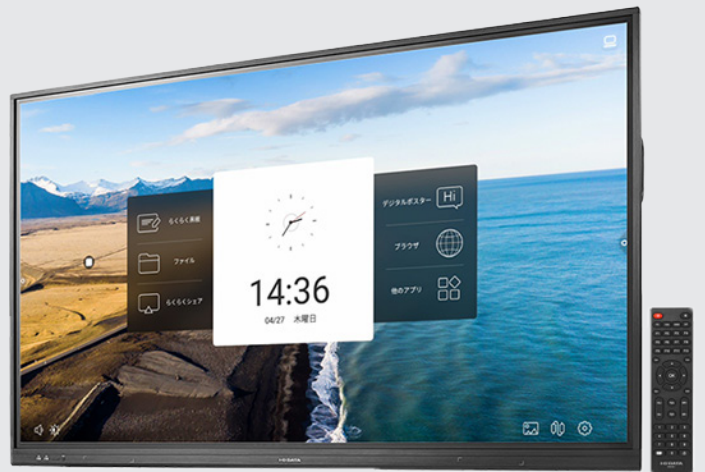

4K & 20点タッチ対応 65型電子黒板 (インタラクティブホワイトボード)

▼ 詳細はコチラ

らくらくボード

型番	JAN コード	仕様	価格
IWB-652EB	4957180152288	65型	オープン価格
IWB-652EB-AG (抗菌モデル)	4957180166513	65型	オープン価格

薄型タッチセンサー採用！滑らかな書き心地

従来のタッチセンサーでは、描画内容が一筆書きになってしまうなど誤操作が生じることがありましたが、本商品は薄型のセンサーを採用しているため、本物の黒板やホワイトボードと同様の感覚で書くことが可能です。たとえば学校で「デジタル教科書」を使った授業などもスムーズに実施できます。児童が回答を書き込むなどの作業も簡単に行えます。

電源を入れるだけですぐに使える電子黒板

電子黒板機能が内蔵された薄型タッチセンサー採用ディスプレイです。パソコンなど他の機器を必要とせず、電源を入れるだけで付属のペンや指による手書き入力が可能です。使用後もスリープモードにしておけば、電源ボタンを押してすぐに再開できます。

QRコードで簡単に共有できる

書き込んだ内容は、本商品の内部に保存することが可能です。また、USBメモリーなどに書き出すことや、QRコードをスマホやタブレットで読み込むことで共有することもできます。