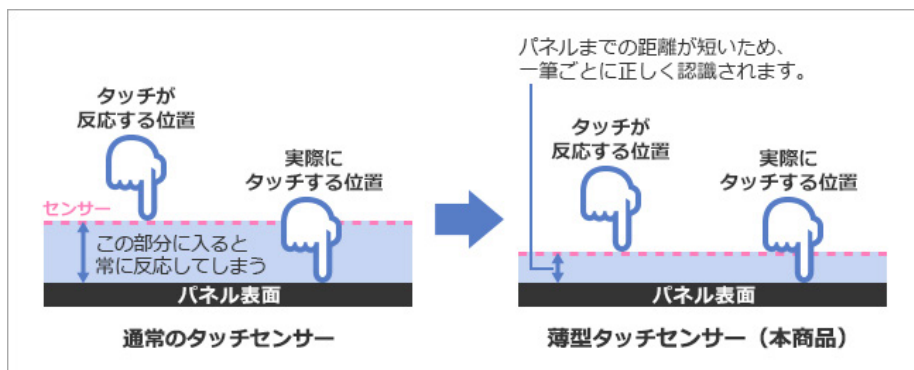

4K&20点タッチ対応 75型電子黒板 (インタラクティブホワイトボード)

らくらくボード

▼ 詳細はこちら

型番	JAN コード	仕様	価格
IWB-752EB	4957180152295	75 型	オープン価格
IWB-752EB-AG (抗菌モデル)	4957180163673	75 型	オープン価格

薄型タッチセンサー採用！滑らかな書き心地

従来のタッチセンサーでは、描画内容が一筆書きになってしまうなど誤操作が生じることがありましたが、本商品は薄型のセンサーを採用しているため、本物の黒板やホワイトボードと同様の感覚で書くことが可能です。たとえば学校で「デジタル教科書」を使った授業などもスムーズに実施できます。児童が回答を書き込むなどの作業も簡単に行えます。

電源を入れるだけですぐに使える電子黒板

電子黒板機能が内蔵された薄型タッチセンサー採用ディスプレイです。パソコンなど他の機器を必要とせず、電源を入れるだけで付属のペンや指による手書き入力が可能です。使用後もスリープモードにしておけば、電源ボタンを押してすぐに再開できます。

QRコードで簡単に共有できる

書き込んだ内容は、本商品の内部に保存することが可能です。また、USBメモリーなどに書き出すことや、QRコードをスマホやタブレットで読み込むことで共有することもできます。